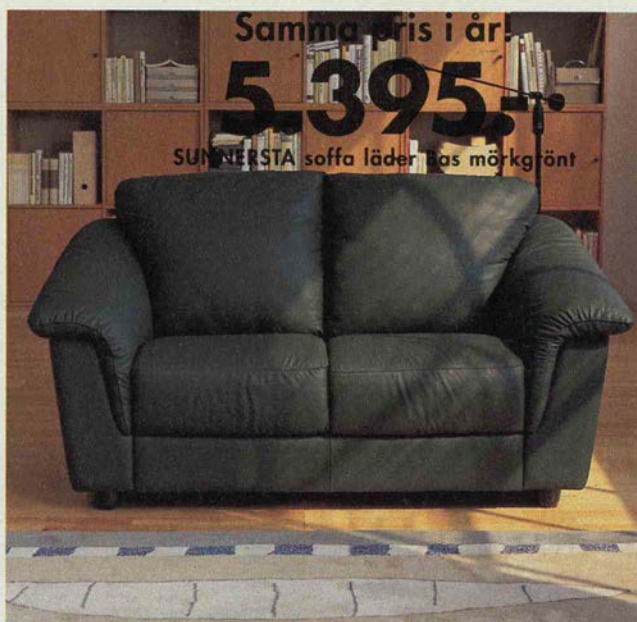

Skapa ytor och smart förvaring
med NIKLAS. Bygg den i vinkel
eller som rumsavdelare

3.295.-
AIVAK soffu 2-sits

Samma pris i år!
14.495.-

SANDBRO hörnsoffa läder Bas svart

SANDBRO
hörnsoffa 14.495.-
Med IKEA Kortet

600.-
per månad i
32 månader.
Vidare läne-
information
se sid 358.

Samma pris i år!

6.195.-

SANDBRO soffa 2-sits
läder Soft mellanbrunt

SANDBRO soffa 2-sits läder Soft mellanbrunt 6.195.-
Ett mjukt och följsamt läder med naturliga variationer. Se sid 236.